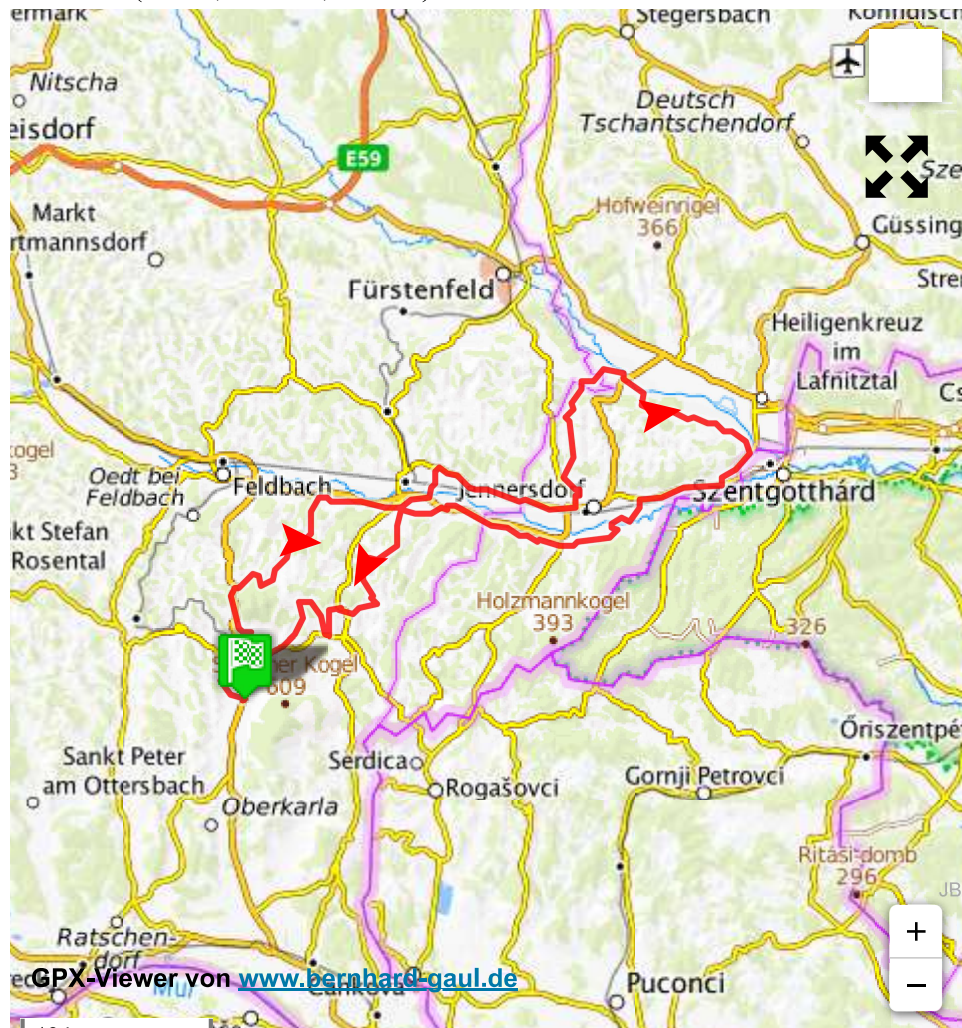

📍 Track (99km, +620m, -618m) ▼

GPX-Viewer von [www.bernhard-gaul.de](http://www.bernhard-gaul.de)