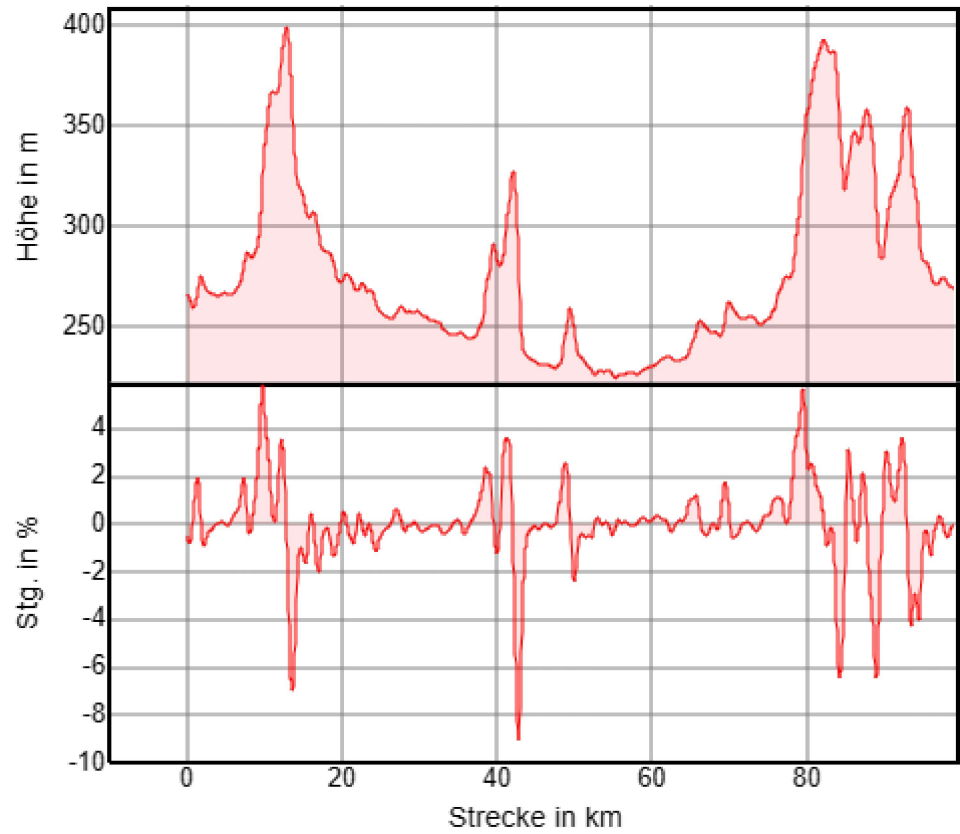

📍 Track (99km, +620m, -618m) ▼

GPX-Viewer von [www.bernhard-gaul.de](http://www.bernhard-gaul.de)