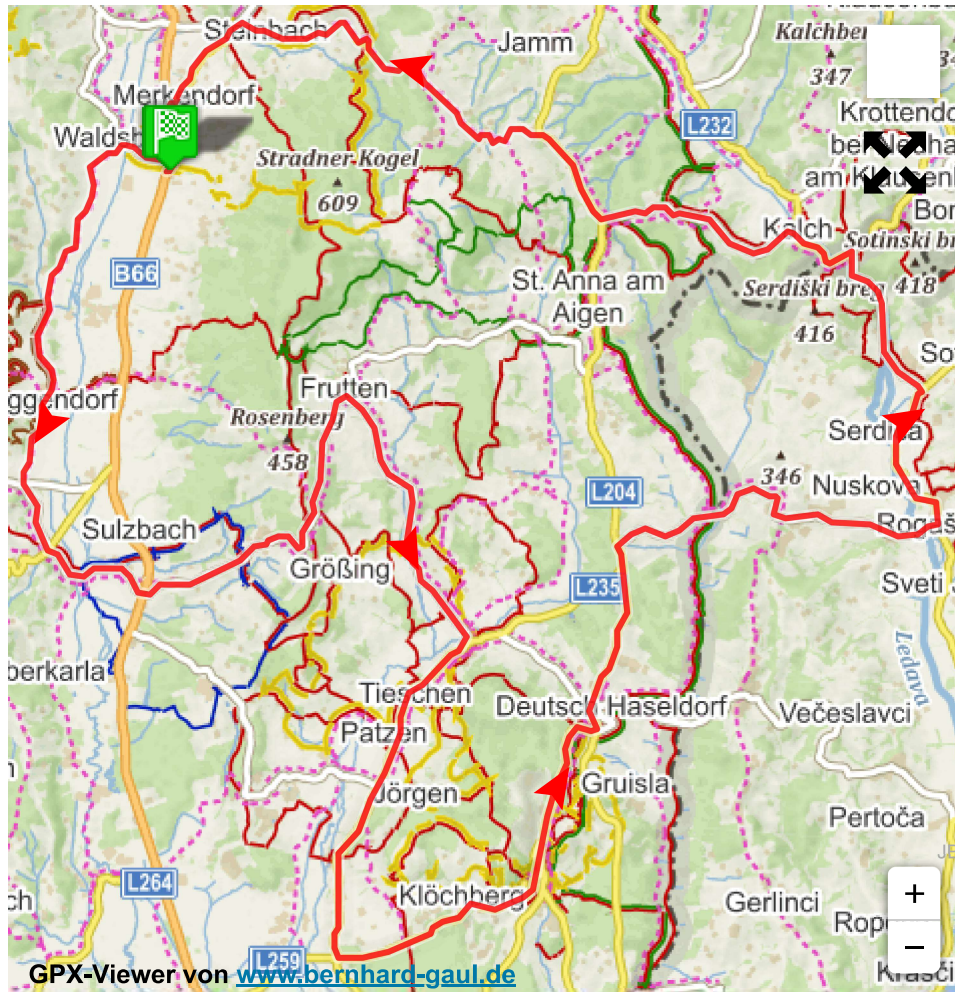

📍 Track (52km, +602m, -601m) ▼

Leaflet | Kartendaten: © OpenStreetMap-Mitwirkende, SRTM | Kartendarstellung: © Mapy Tourist (CC-BY-SA)